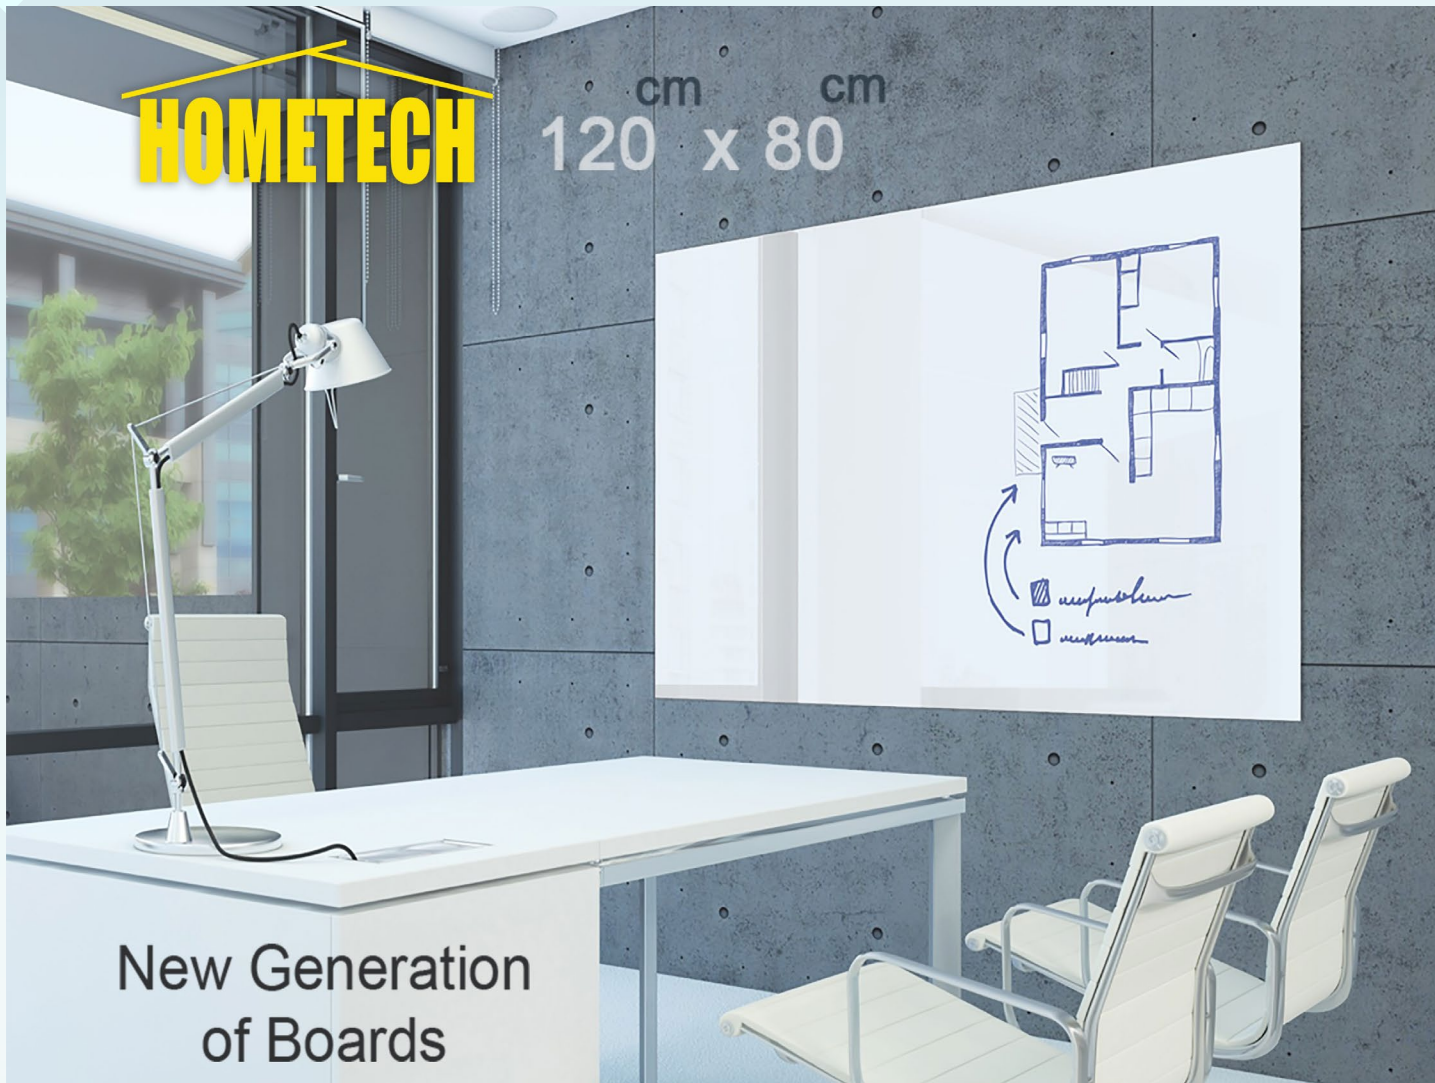

Color: Black, White

HOMETECH

cm cm
120 x 80

New Generation
of Boards

مناسب برای مکان های آموزشی با فضایی محدود
پرکاربرد در کلاس های آموزشی با مترای پایین و دفاتر کار
تضاد رنگی ایجاد شده سبب زیبایی بیشتر محیط می شود
دارای مارکر مخصوص برای رنگ های تیره
کالبردهای هوم تک در سایزهای متفاوت و رنگ های متنوع