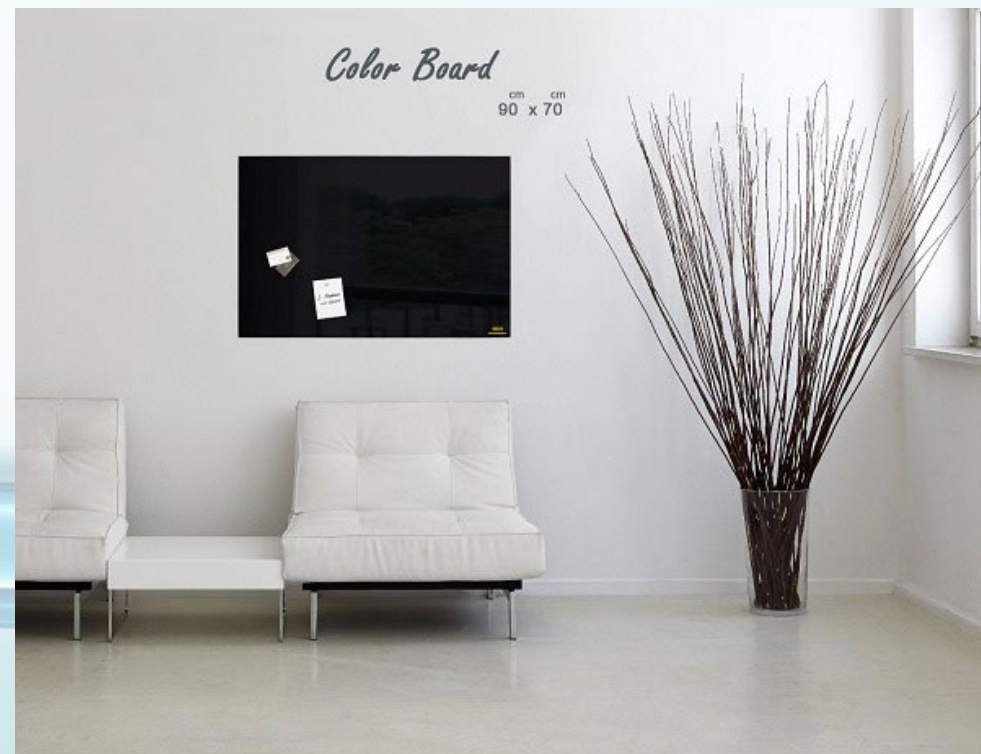

مناسب برای مکان های آموزشی با فضایی محدود
پرکاربرد در کلاس های آموزشی با مترای پایین و دفاتر کار
تضاد رنگی ایجاد شده سبب زیبایی بیشتر محیط می شود
دارای مارکر مخصوص برای رنگ های تیره
کالبردهای هوم تک در سایزهای متفاوت و رنگ های متنوع

Code: 2002

Size: 90x70 cm

Thickness: 4mm

Net weight:

Gross weight:

CBM: 0.0442 M3

Packaging size: 100 x 80.5 x 5.5 cm

Color: Black, White